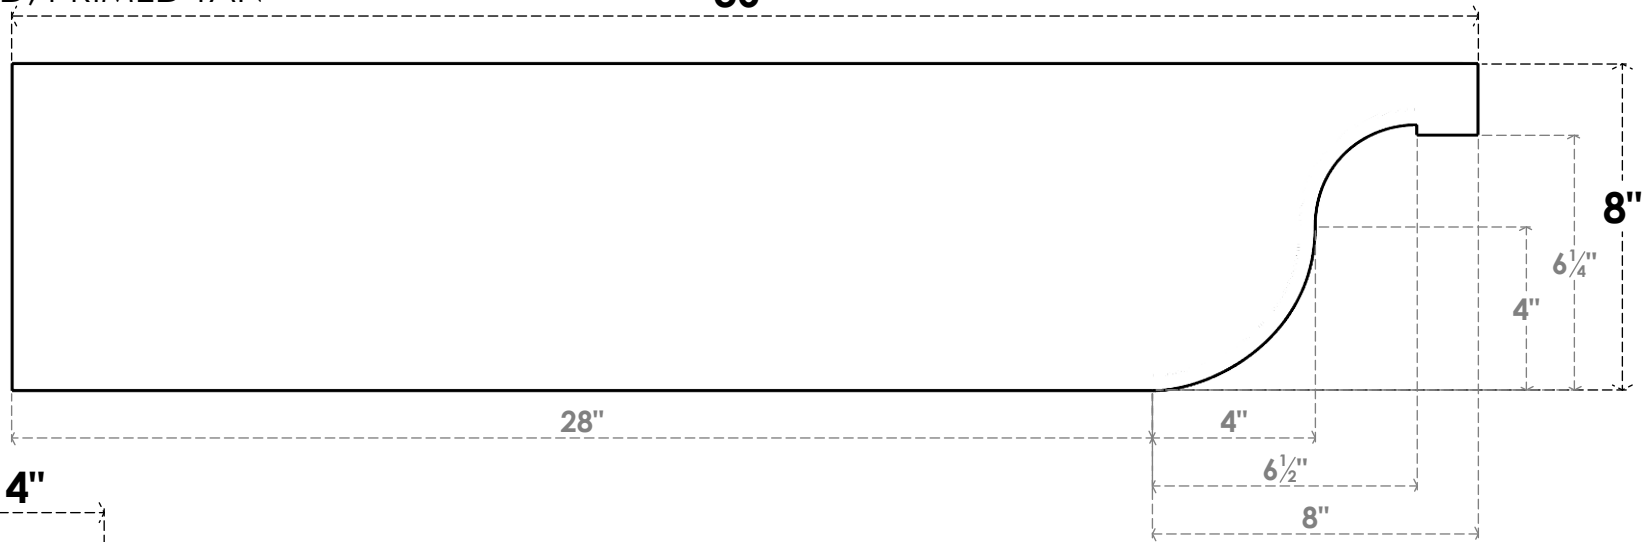

ITEM NUMBER: RFTURO040X08000X36000X008DEL00RCPR

4"W X 8"H X 36"L TIMBERTHANE ROUGH CEDAR DEL MONTE FAUX WOOD OPEN RAFTER TAIL, 8"
END, PRIMED TAN **36"**

SIDE PROFILE

FRONT PROFILE

ISOMETRIC

GENERATED DATE : 03/02/2023