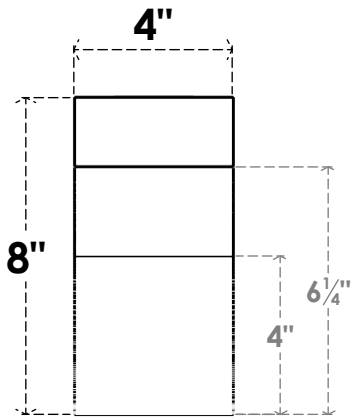

ITEM NUMBER: RFTURO040X08000X36000X008DEL00RCPR

4"W X 8"H X 36"L TIMBERTHANE ROUGH CEDAR DEL MONTE FAUX WOOD OPEN RAFTER TAIL, 8"
END, PRIMED TAN **36"**

SIDE PROFILE

FRONT PROFILE

ISOMETRIC

GENERATED DATE : 03/02/2023